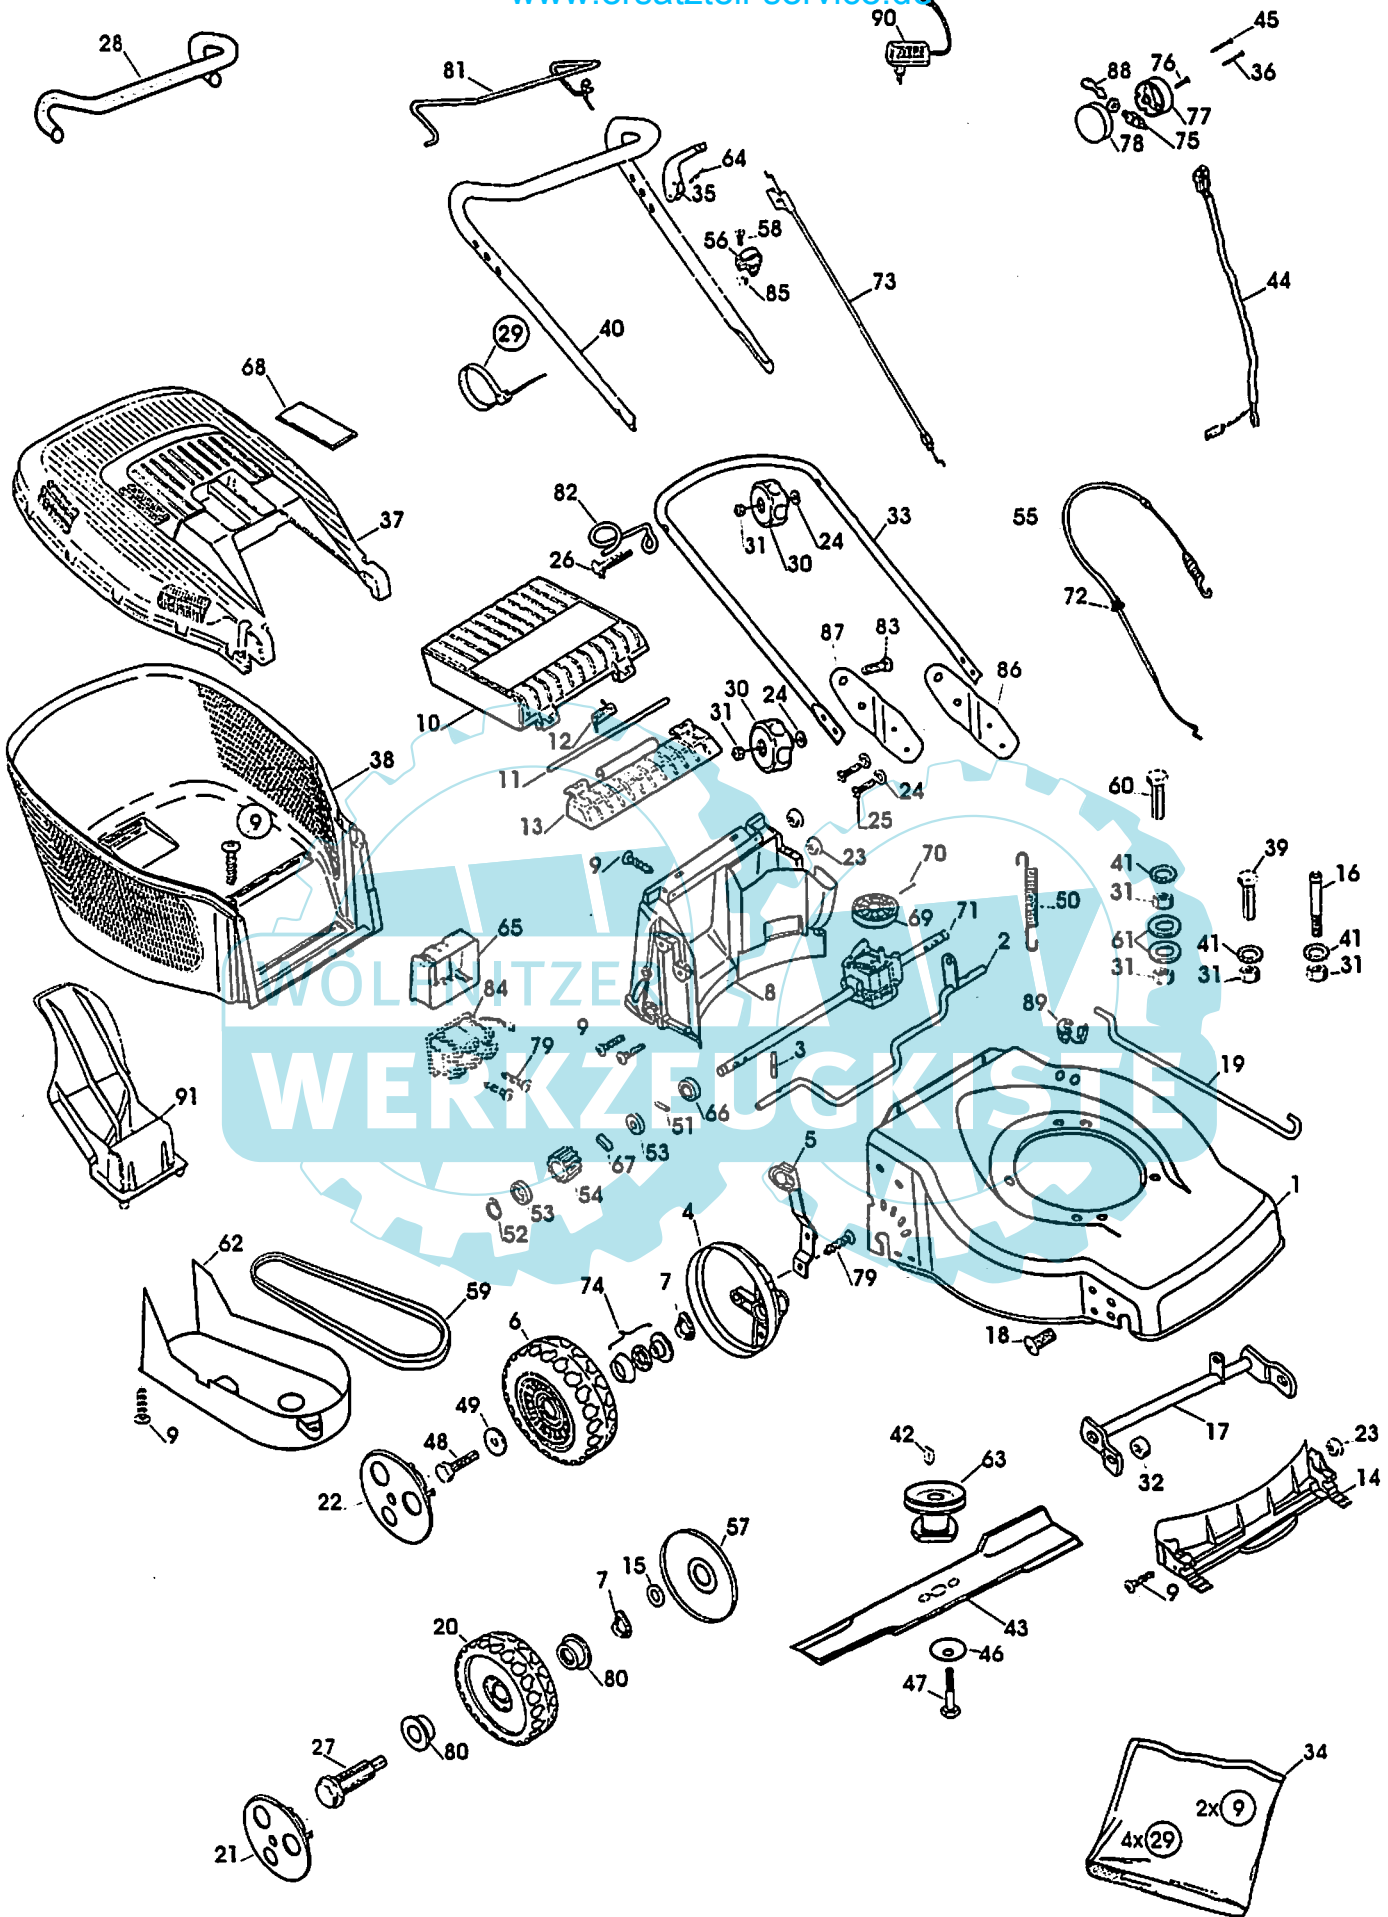

B027A

Ausgabe Issue 2000-1		Bild Nr. Picture No B027A		VARIOLUX 45 BCAE		VARIOLUX 45 BCAE		Seite Page 34	
Pos. Fig.	Anzahl/Quantity			Artikel Nr. Part No	Bezeichnung	Description	Satz Kit	Anmerkung Notes	
1	1			1117-1216-02	Chassie-rot	Chassis-red			
2	1			1117-1173-01	Hinterachse	Shaft-backside			
3	2			9595-0212-00	Spannstift	Locating pin			
4	2			1117-1304-01	Raddeckel	Wheel protection cap			
5	1			1117-1174-01	Höheneinstellhebe	Height adjust lever			
6	2			1111-2665-01	Rad mit Kugellager	Wheel assy			
7	4			9694-0003-00	Scheibe	Washer		Inkl. 74	
8	1			1117-3008-01	Leitschiene-hintere	Baffle-rear			
9	14			9836-9516-12	Schraube	Screw			
10	1			1117-1156-02	Klappe-schwarz	Rear flap-black			
11	1			1117-1143-01	Achse	Shaft			
12	1			1117-1126-01	Feder	Spring-rear flap			
13	1			1117-1155-02	Klappehalterung-schw.	Flap holder-black			
14	1			1117-3007-01	Leitschiene-vordere	Baffle-front			
15	2			9699-0078-02	Scheibe	Washer			
16	1			1117-1179-01	Bolzen	Bolt			
17	1			1117-1334-01	Vorderachse	Front shaft			
18	2			9865-0816-16	Schraube	Screw			
19	1			1117-1130-01	Höheneinstellstange	Connection rod			
20	2			1111-3163-01	Rad	Wheel			
21	2			1111-2804-06	Nabenkapsel-grau	Hub cap-grey			
22	2			1111-2815-06	Nabenkapsel-grau	Hub cap-grey			
23	6			1117-1131-01	Mutter	Nut			
24	8			9699-0028-02	Scheibe	Flat washer			
25	4			1117-1364-01	Schraube	Screw			
26	2			9898-0845-12	Schraube	Screw			
27	2			1111-3164-01	Radbolzen	Wheel axle bolt			
28	1			1117-3036-01	Griff	Foam grip			
29	4			9579-0008-00	Kabelhalter	Cable holder			
30	4			1117-3194-01	Verriegelungsrad	Locking knob			
31	8			9799-0831-02	Mutter	Nut			
32	2			9716-0831-02	Mutter	Nut			
33	1			1117-3034-01	Führungsholm-Untert.	Handlebar-lower			
34	1			1117-3028-01	Montagesatz	Assy kit			
35	1			1117-3221-01	Regulierbügel	OPC lever			
36	1			1117-3037-01	Schraube	Screw			
37	1			1117-1157-02	Behälterdeckel-schwar	Grassbag cover-black		Inkl. 68	
38	1			1117-1218-01	Behälter-Unterteil	Lower grass bag			
39	1			9997-0830-16	Schraube	Screw			
40	1			1117-3035-01	Führungsholm-Obert.	Handlebar-upper		Inkl. 28	
41	3			9678-0009-02	Schloßscheibe	Lock washer			
42	1			9600-0014-00	Keil	Key			
43	1			1111-9718-01	Messer	Blade			
44	1			1117-1254-01	Kabelbündel	Harness			
45	1			9836-9540-12	Schraube	Screw			
46	1			1117-1065-01	Tellerfeder	Spring washer			
47	1			9987-5251-12	Schraube	Screw			
48	2			9997-0614-16	Schraube	Screw			
49	2			1117-1175-01	Scheibe	Washer			
50	1			1117-1120-01	Feder	Spring			
51	2			9591-0011-00	Stift	Pin			
52	2			1117-1083-01	Schließring	Safety ring			
53	4			1111-2830-01	Stützscheibe	Support washer			
54	2			1111-3075-01	Zahnrad	Gear wheel			
55	1			1117-1190-01	Kupplungsdraht	Clutch cable			
56	1			1117-1114-01	Drahthalter	Support		Inkl. 72	
57	2			1117-1161-01	Radschutz	Wheel protection			
58	1			9865-0616-16	Schraube	Screw			
59	1			1117-3017-01	Keilriemen	V-belt			
60	1			9997-0840-16	Schraube	Screw			
61	2			9699-0062-02	Scheibe	Flat washer			
62	1			1117-1147-01	Riemenschutz	Transmission cap			
63	1			1111-9716-01	Messershalterung	Blade holder			